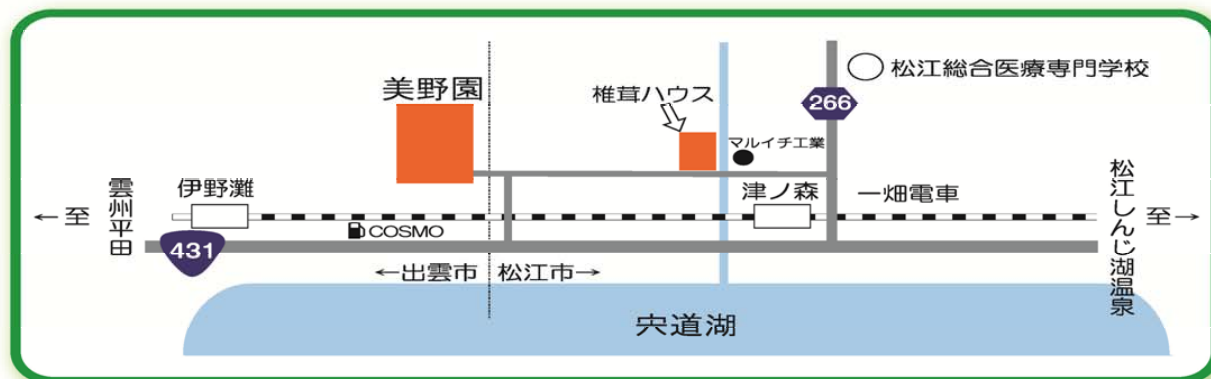

美野園の周辺地図

アクセス

一畑電車
津ノ森駅から徒歩10分

松江市役所から車で約15分
出雲市役所から車で約35分
平田支所から車で約15分

穴道湖の豊かな自然に囲まれた立地でとても眺めもよく、天気の良い日には三瓶山や大山を望む事ができる施設です。

〒691-0073 出雲市美野町1694-2

TEL: (0853) 67-0500

FAX: (0853) 67-0565